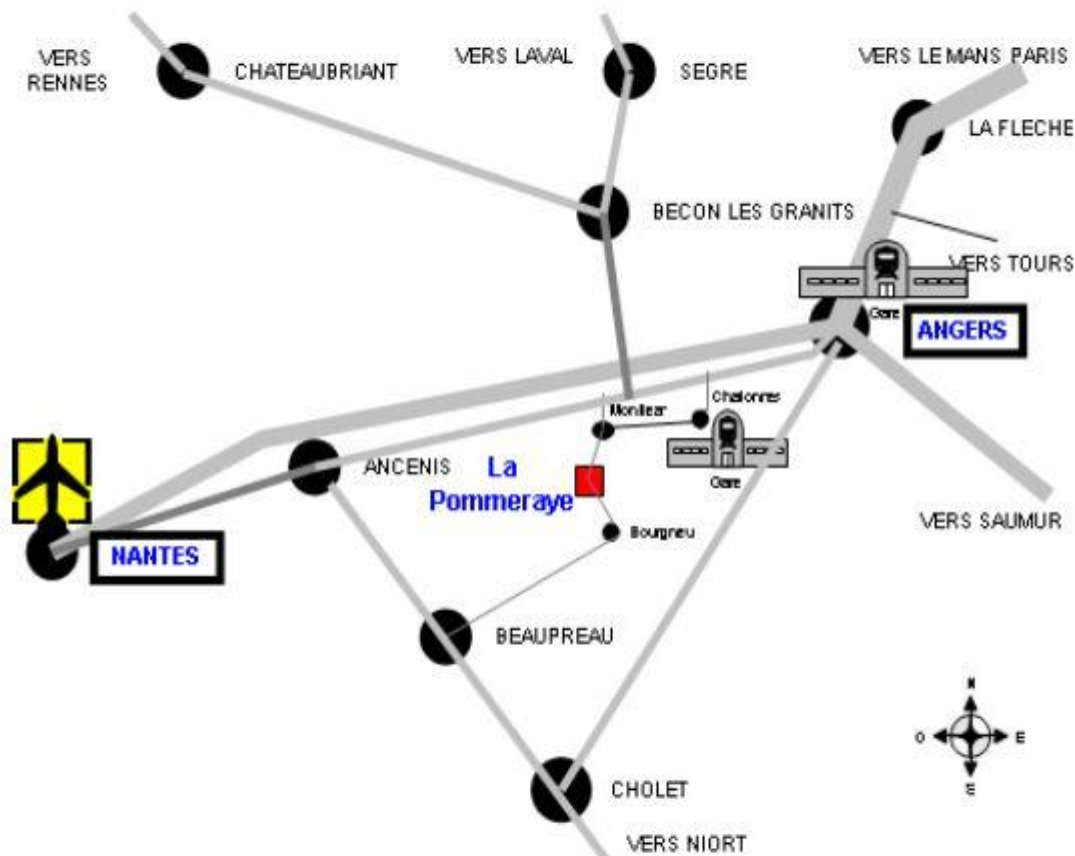

| Comment s'y rendre ?

Les Jardins de l'Anjou au cœur de la région Angevine, vous accueilleront dans son parc arboré de 7 hectares, idéalement situé au centre d'un triangle **ANGERS, NANTES, CHOLET**

9 Chemin du Vaujou La Pommeraye 49620 Mauges sur Loire
www.jardinsdelanjou.fr Tél. +33 (0)2 41 35 11 00