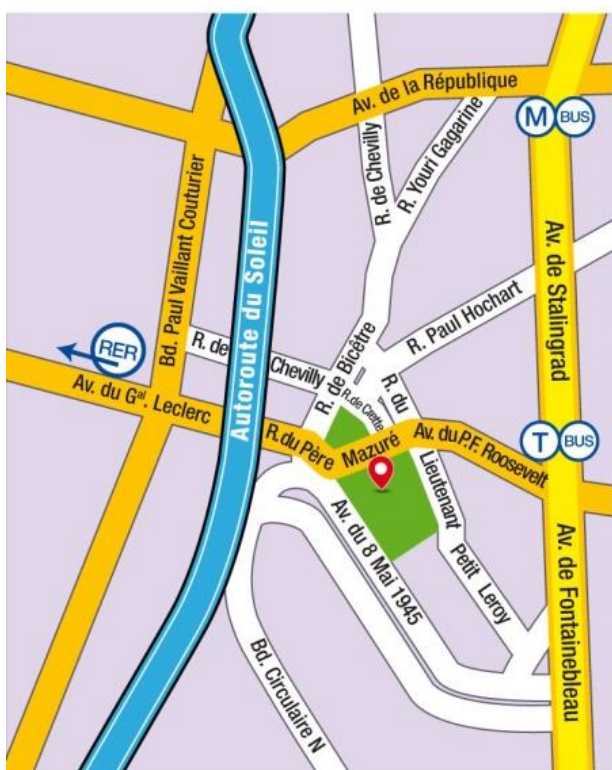

## PLAN D'ACCÈS

**MÉTRO 7** dir. VILLEJUIF /  
terminus LOUIS ARAGON  
puis **BUS 286** station LALLIER

**RER B2** dir. ROBINSON /  
station BOURG-LA-REINE  
puis **BUS 192** dir. RUNGIS /  
station CHEVILLY- EGLISE

**TRAMWAY 7**  
dir. PORTE DE L'ESSONNE  
station BRETAGNE  
puis **BUS 192**  
station CHEVILLY- EGLISE  
ou **BUS 286** station LALLIER

Prendre la **RN 7**  
depuis PORTE D'ORLÉANS  
dir. VILLEJUIF  
puis L'HAY-LES-ROSES,  
tourner à droite au 2<sup>e</sup> panneau  
indiquant CHEVILLY

**12 rue du Père Mazurié**  
**94550 CHEVILLY-LARUE**